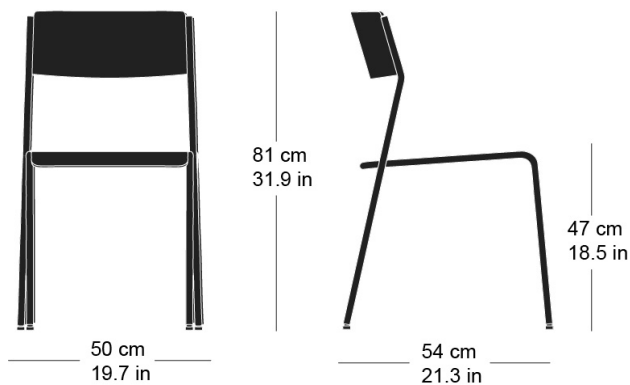

esposito 8-360

Urs Esposito, 1998

Sitz und Rücken Formsperrholz, Metallgestell verchromt,
stapelbar, Reihenverbindung möglich
B50, T54, H81, SH47

Urs Esposito, 1998

Assise et dossier en contreplaqué moulé, fixation invisible
du dossier, châssis en acier chromé, empilable, système
d'accouplement en option
L50, P54, H81, HAss47

Urs Esposito, 1998

Seat and back moulded plywood, metal frame chrome-
plated, stackable, optional row connector
W50, D54, H81, SH47

Technische Angaben / specifications / specifications

Masse / mesure / measure

Gewicht / poids / weight 5.4 kg 10.8 lb

Reihenverbindung /
accouplement / mating system ja / oui / yes

Stapelung / empilage / stacking 20 Stühle / chaises / chairs

esposito 8-360

Holzarten / types de bois / types of wood