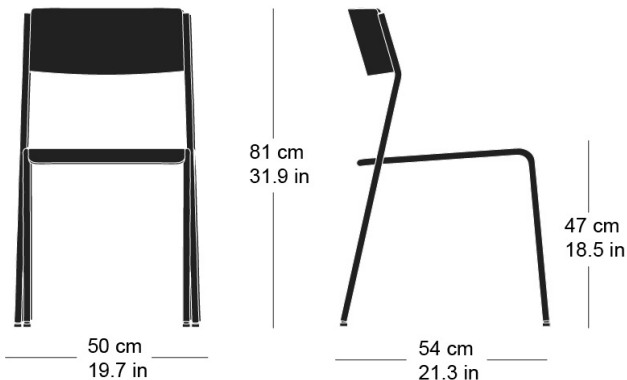

esposito 8-360

Urs Esposito, 1998

Sitz und Rücken Formsperrholz, Metallgestell verchromt,
stapelbar, Reihenverbindung möglich
B50, T54, H81, SH47

Urs Esposito, 1998

Assise et dossier en contreplaqué moulé, fixation invisible
du dossier, châssis en acier chromé, empilable, système
d'accouplement en option
L50, P54, H81, HAss47

Urs Esposito, 1998

Seat and back moulded plywood, metal frame chrome-
plated, stackable, optional row connector
W50, D54, H81, SH47

Varianten / variantes / variants

esposito
8-363

esposito
8-364

Technische Angaben / specifications / specifications**Masse / mesure / measure**

Gewicht / poids / weight 5.4 kg 10.8 lb

Reihenverbindung /
accouplement / mating system ja / oui / yes

Stapelung / empilage / stacking 20 Stühle / chaises / chairs

esposito 8-360

Holzarten / types de bois / types of wood