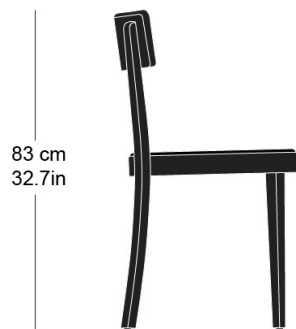

classic 1-383

Werksentwurf, 1918

Sitz gepolstert, Rücken, Hinterfüsse und Sitzzarge massiv gebogen

B44, T51, H83, SH47

Werksentwurf, 1918

Assise rembourrée, dossier, pieds arrière et cadre du siège en bois massif cintré

L44, P51, H83, HAss47

Werksentwurf, 1918

Upholstered seat, back, rear legs and seat frame solid bentwood

W44, D51, H83, SH47

Varianten / variantes / variants

Classic
1-380

Classic
1-380k

Classic
11-380

Classic
11-383

Technische Angaben / specifications / specifications**Masse / mesure / measure**

44 cm
17.3 in

83 cm
32.7 in

47 cm
18.5 in

Gewicht / ponds / weight

4.9 kg 9.8 lb

Polsterung / rembourrage /
upholstery