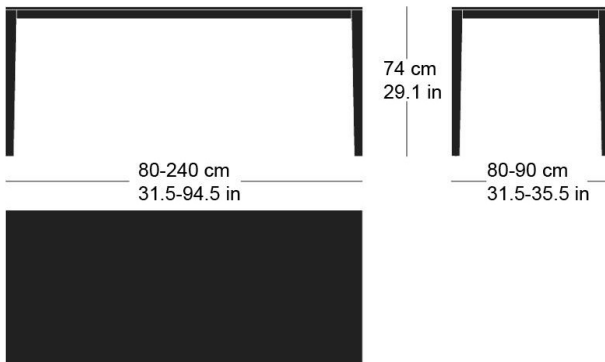

Technische Angaben / specifications / specifications

Masse / mesure / measure

Gleiter justierbar / patins
réglables / adjustable glides

ja / oui / yes