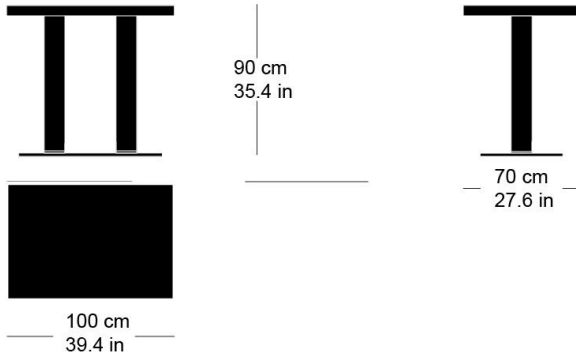

rq t-2008

Hannes Wettstein, 2003

Tisch mit massiven Säulen, Säulenabschluss und Sockelplatte Inox-Edelstahl geschliffen, Tischblatt furniert (Variante: Tischhöhe 110cm)

Tischhöhe: 90cm

Hannes Wettstein, 2003

Table avec des pieds massif, socle en acier inoxydable poli, plateau de table (sur mesure) en plaqué bois (Variante: tableau 110cm)

Hauteur de table: 90cm

Hannes Wettstein, 2003

Table with solid pillars, pillar base and base plate polished stainless steel, veneered table top (variant: Table height 110cm)

Table height: 90cm

Varianten / variantes / variants

rq
t-2001

rq
t-2002

rq
t-2003

rq
t-2004

rq
t-2005

rq
t-2006

rq
t-2007

rq
t-2009

rq t-2008

Technische Angaben / specifications / specifications

Masse / mesure / measure

Gleiter justierbar / patins
réglables / adjustable glides

ja / oui / yes

rq t-2008