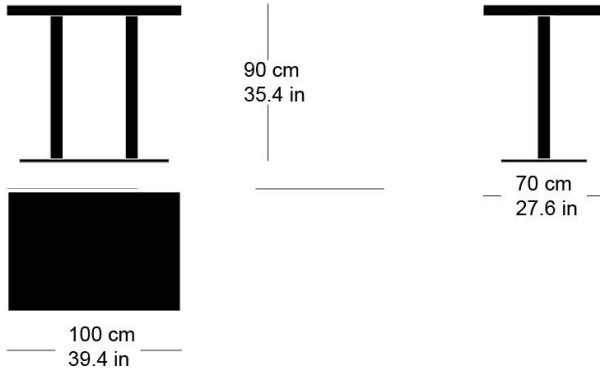

rq light t-2008

Werksentwurf, 2003

Tisch mit zwei Metallsäulen, Säulen und Sockelplatte pulverbeschichtet, Tischblatt in Massivholz, Kunstharz, Linoleum oder furniert. (Variante: Tischhöhe 110cm)

Tischhöhe: 90cm

Werksentwurf, 2003

Table avec pied central, socle en acier, plateau de table (sur mesure) en bois massif, résine synthétique, linoleum ou plaqué (Variante: tableau 110cm)

Hauteur de table: 90cm

Werksentwurf, 2003

Table with two metal pillars, pillars and base plate powder-coated, table top in solid wood, synthetic resin, linoleum or veneered. (Variant: Table height 110cm)

Table height: 90cm

Varianten / variantes / variants

rq light t-2008

Technische Angaben / specifications / specifications

Masse / mesure / measure

Filzgleiter geklebt, nicht justierbar ja / oui / yes
/ Patins en feutre collés, non
réglables / Felt glides, glued on,
non-adjustable