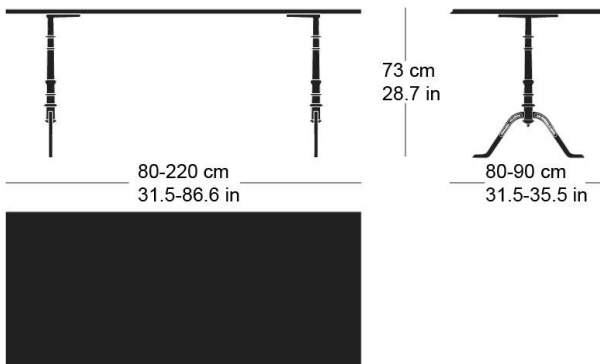

Technische Angaben / specifications / specifications

Masse / mesure / measure

Gleiter justierbar / patins
réglables / adjustable glides

ja / oui / yes