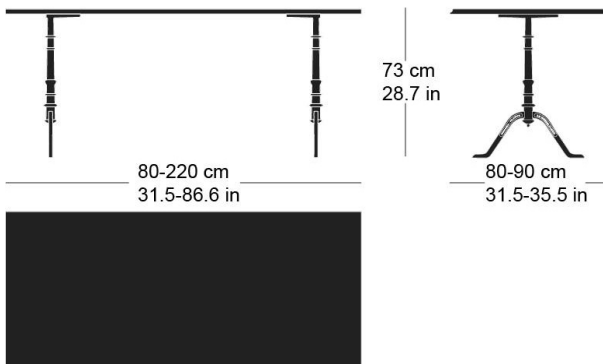

gloria t-1002

Werkentwurf, 1925

Tischblatt und Kanten nach Mass in Massivholz, Füsse aus Gusseisen anthrazit lackiert und mit Original-Schriftzug versehen, verstellbare Boden-Gleiter, Tischblatt mit Gratleisten, 30 mm stark, Fussbreite: 58.5cm
Tischhöhe: 73cm

Werkentwurf, 1925

Plateau et contours de table en bois massif, sur mesure, pieds en fonte laqués anthracite avec lettrage original, patins réglables, plateau de table avec profilés d'arrêt, épaisseur 30 mm, largeur des pieds 58,5cm, hauteur de table 73cm.

Werkentwurf, 1925

Table top and edges made to measure in solid wood, cast iron legs with anthracite painted finish with original lettering, adjustable floor sliders, table top with dovetail battens, 30 mm thick, leg width: 58.5cm
Table height: 73cm

Varianten / variantes / variants

gloria
t-1022

gloria
t-1004r

gloria
t-1004q

Technische Angaben / specifications / specifications

Masse / mesure / measure

Gleiter justierbar / patins
réglables / adjustable glides