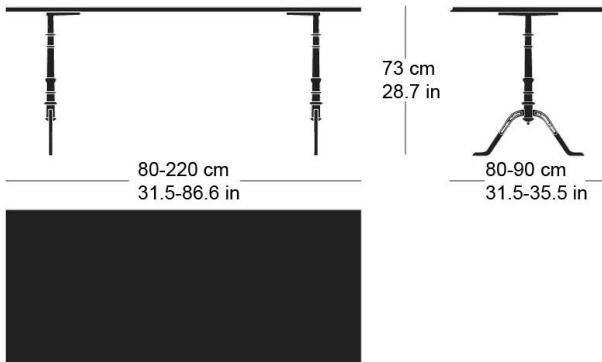

Technische Angaben / specifications / specifications

Masse / mesure / measure

Gleiter justierbar / patins
réglables / adjustable glides

ja / oui / yes