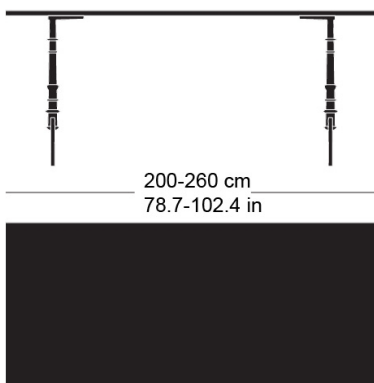

gloria t-1022

Werkentwurf, 1925

Tischblatt und Kanten nach Mass in Massivholz, Füsse aus Gusseisen anthrazit lackiert und mit Original-Schriftzug versehen, verstellbare Boden-Gleiter, Tischblatt mit Gratleisten, 30 mm stark, Fussbreite: 73.5cm
Tischhöhe: 73cm

Werkentwurf, 1925

Plateau et contours de table en bois massif, sur mesure, pieds en fonte laqués anthracite avec lettrage original, patins réglables, plateau de table avec profilés d'arrêt, épaisseur 30 mm, largeur des pieds 58,5cm, hauteur de table 73cm.

Werkentwurf, 1925

Table top and edges made to measure in solid wood, cast iron legs with anthracite painted finish with original lettering, adjustable floor sliders, table top with dovetail battens, 30 mm thick, leg width: 73.5cm
Table height: 73cm

Varianten / variantes / variants

gloria
t-1002gloria
t-1004rgloria
t-1004q

Technische Angaben / specifications / specifications

Masse / mesure / measure

73 cm
28.7 inGleiter justierbar / patins
réglables / adjustable glides