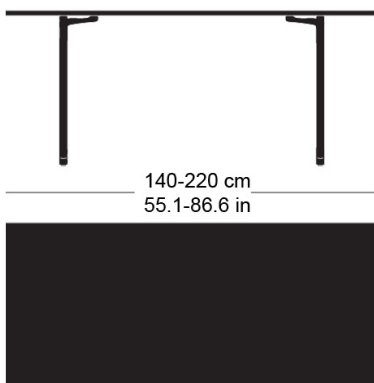

delta t-1670

Werkentwurf, 1932

Tischblatt und Kanten nach Mass in Massivholz, Füsse aus Gusseisen anthrazit lackiert, verstellbare Boden-Gleiter, Tischblatt mit Gratleisten, 30mm stark, Fussbreite: 63cm
Tischhöhe: 73cm

Werkentwurf, 1932

Plateau et contours de table en bois massif, sur mesure, pieds en fonte laqués anthracite, patins réglables, plateau de table avec profilés d'arrêt, épaisseur 30mm, largeur des pieds 63cm, hauteur de table 73cm.

Werkentwurf, 1932

Table top and edges made to measure in solid wood, cast iron legs with anthracite painted finish, adjustable floor sliders, table top with dovetail battens, 30mm thick, leg width: 63cm
Table height: 73cm

Varianten / variantes / variants

delta
t-1690rdelta
t-1690q

Technische Angaben / specifications / specifications

Masse / mesure / measure

73 cm
28.7 inGleiter justierbar / patins
réglables / adjustable glides