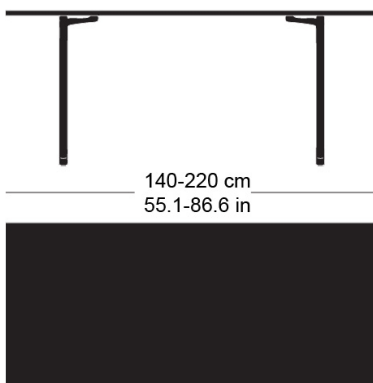

delta t-1670

Werksentwurf, 1932

Tischblatt und Kanten nach Mass in Massivholz, Füsse aus Gusseisen anthrazit lackiert, verstellbare Boden-Gleiter, Tischblatt mit Gratleisten, 30mm stark, Fussbreite: 63cm
Tischhöhe: 73cm

Werksentwurf, 1932

Plateau et contours de table en bois massif, sur mesure, pieds en fonte laqués anthracite, patins réglables, plateau de table avec profilés d'arrêt, épaisseur 30mm, largeur des pieds 63cm, hauteur de table 73cm.

Werksentwurf, 1932

Table top and edges made to measure in solid wood, cast iron legs with anthracite painted finish, adjustable floor sliders, table top with dovetail battens, 30mm thick, leg width: 63cm
Table height: 73cm

Varianten / variantes / variants

Delta
t-1690rDelta
t-1690q

Technische Angaben / specifications / specifications

Masse / mesure / measure

73 cm
28.7 inGleiter justierbar / patins
réglables / adjustable glides