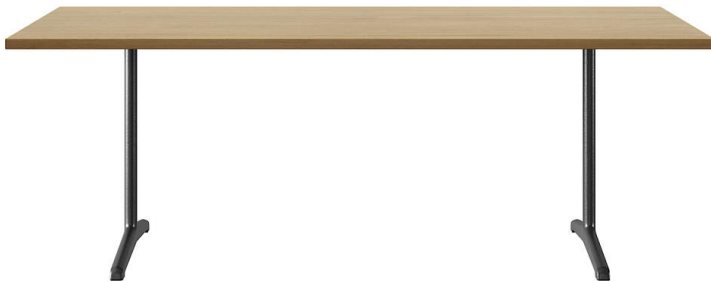

**delta t-1670**

Werksentwurf, 1932

Tischblatt und Kanten nach Mass in Massivholz, Füsse aus Gusseisen anthrazit lackiert, verstellbare Boden-Gleiter, Tischblatt mit Gratleisten, 30mm stark, Fussbreite: 63cm  
Tischhöhe: 73cm

Werksentwurf, 1932

Plateau et contours de table en bois massif, sur mesure, pieds en fonte laqués anthracite, patins réglables, plateau de table avec profilés d'arrêt, épaisseur 30mm, largeur des pieds 63cm, hauteur de table 73cm.

Werksentwurf, 1932

Table top and edges made to measure in solid wood, cast iron legs with anthracite painted finish, adjustable floor sliders, table top with dovetail battens, 30mm thick, leg width: 63cm  
Table height: 73cm

## Technische Angaben / specifications / specifications

Masse / mesure / measure

73 cm  
28.7 inGleiter justierbar / patins  
réglables / adjustable glides

ja / oui / yes

**delta t-1670**