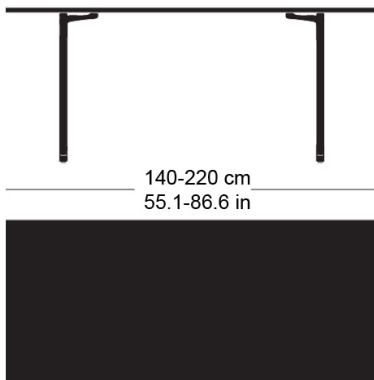

delta t-1670

Werkentwurf, 1932

Tischblatt und Kanten nach Mass in Massivholz, Füsse aus Gusseisen anthrazit lackiert, verstellbare Boden-Gleiter, Tischblatt mit Gratleisten, 30mm stark, Fussbreite: 63cm
Tischhöhe: 73cm

Werkentwurf, 1932

Plateau et contours de table en bois massif, sur mesure, pieds en fonte laqués anthracite, patins réglables, plateau de table avec profilés d'arrêt, épaisseur 30mm, largeur des pieds 63cm, hauteur de table 73cm.

Werkentwurf, 1932

Table top and edges made to measure in solid wood, cast iron legs with anthracite painted finish, adjustable floor sliders, table top with dovetail battens, 30mm thick, leg width: 63cm
Table height: 73cm

Varianten / variantes / variants

delta
t-1690rdelta
t-1690q

Technische Angaben / specifications / specifications

Masse / mesure / measure

73 cm
28.7 inGleiter justierbar / patins
réglables / adjustable glides