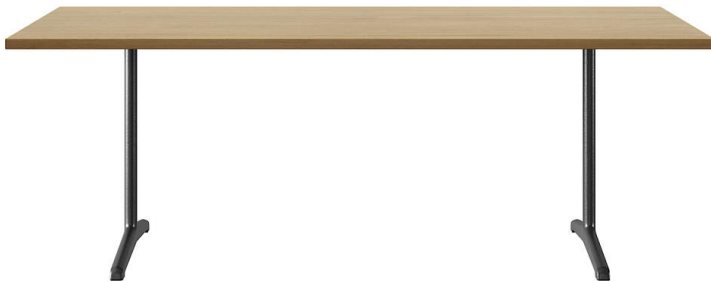

delta t-1670

Werkentwurf, 1932

Tischblatt und Kanten nach Mass in Massivholz, Füsse aus Gusseisen anthrazit lackiert, verstellbare Boden-Gleiter, Tischblatt mit Gratleisten, 30mm stark, Fussbreite: 63cm
Tischhöhe: 73cm

Werkentwurf, 1932

Plateau et contours de table en bois massif, sur mesure, pieds en fonte laqués anthracite, patins réglables, plateau de table avec profilés d'arrêt, épaisseur 30mm, largeur des pieds 63cm, hauteur de table 73cm.

Werkentwurf, 1932

Table top and edges made to measure in solid wood, cast iron legs with anthracite painted finish, adjustable floor sliders, table top with dovetail battens, 30mm thick, leg width: 63cm
Table height: 73cm

Varianten / variantes / variants

delta
t-1690rdelta
t-1690q

Technische Angaben / specifications / specifications

Masse / mesure / measure

73 cm
28.7 inGleiter justierbar / patins
réglables / adjustable glides