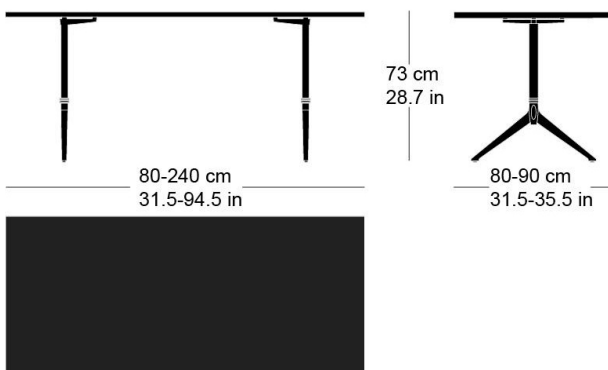

epoc t-1005

Werkentwurf, 1932

Tischblatt und Kanten nach Mass in Massivholz, Füsse aus Gusseisen anthrazit lackiert und mit Original-Schriftzug versehen, verstellbare Boden-Gleiter, Tischblatt mit Gratleisten, 30mm stark, Fussbreite: 55cm
Tischhöhe: 73cm

Werkentwurf, 1932

Plateau et contours de table en bois massif, sur mesure, pieds en fonte laqués anthracite avec lettrage original, patins réglables, plateau avec profilés d'arrêt, épaisseur 30mm, largeur des pieds 55cm, hauteur de table 73cm.

Werkentwurf, 1932

Table top and edges made to measure in solid wood, cast iron legs with anthracite painted finish with original lettering, adjustable floor sliders, table top with dovetail battens, 30mm thick, leg width: 55cm
Table height: 73cm

Varianten / variantes / variants

epoc
t-1006repoc
t-1006q

Technische Angaben / specifications / specifications

Masse / mesure / measure

Gleiter justierbar / patins
réglables / adjustable glides

ja / oui / yes