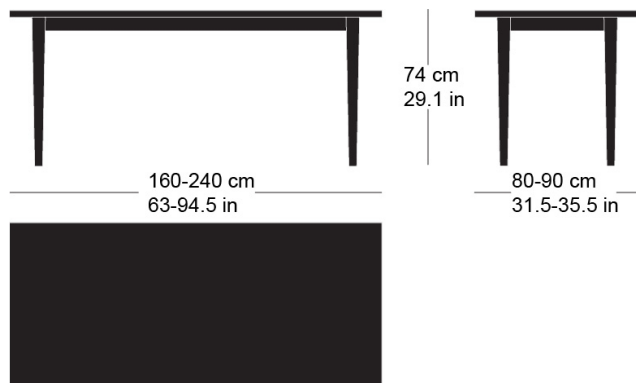

Technische Angaben / specifications / specifications

Masse / mesure / measure