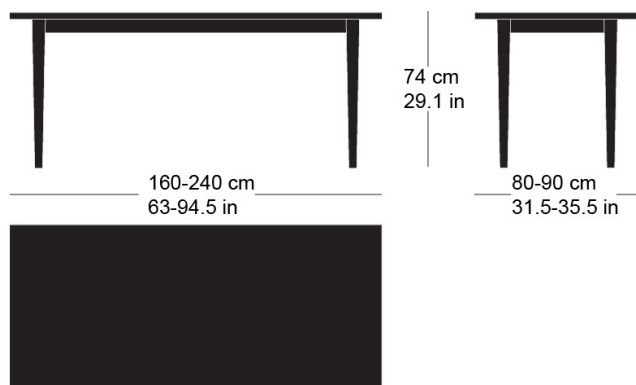

Technische Angaben / specifications / specifications

Masse / mesure / measure