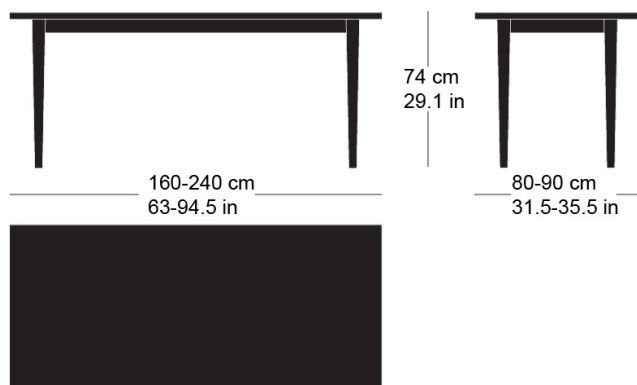

Technische Angaben / specifications / specifications

Masse / mesure / measure