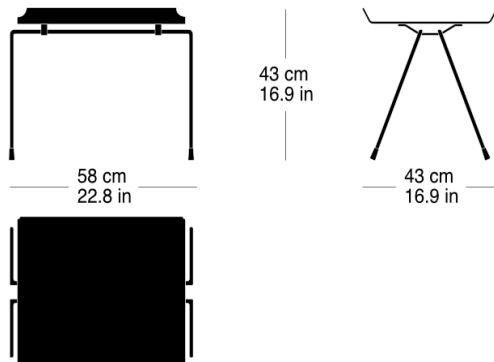

stapeltischchen t-7030

Hans Bellmann, 1954

Beistelltisch Formsperrholz, Metallgestell schwarz matt,
stapelbar. Länge: 58cm; Breite: 43cm;
Tischhöhe: 43cm

Hans Bellmann, 1954

Table d'appoint en contreplaqué moulé, support
métallique noir mat, empilable. Longueur 58cm, largeur
43cm, hauteur de table 43cm.

Hans Bellmann, 1954

Moulded plywood side table, black matte metal frame,
easy to stack. Longueur: 58cm; Largeur: 43cm;
Table height: 43cm

Technische Angaben / specifications / specifications

Masse / mesure / measure

Gewicht / ponds / weight

4.3 kg 8.6 lb

Gleiter / patins / glides

Kunststoff / plastique /
plastic

stapeltischchen t-7030

Holzarten / types de bois / types of wood

Buche geweisst BG 172 SG
Beech whitewashed BG 172 SG
Hêtre teinté blanc BG 172 SG