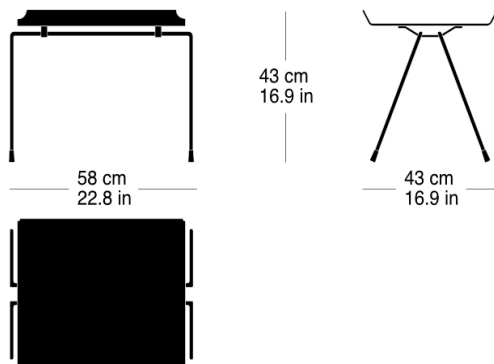

**stapeltischchen t-7030**

Hans Bellmann, 1954

Beistelltisch Formsperrholz, Metallgestell schwarz matt,  
stapelbar. Länge: 58cm; Breite: 43cm;  
Tischhöhe: 43cm

Hans Bellmann, 1954

Table d'appoint en contreplaqué moulé, support  
métallique noir mat, empilable. Longueur 58cm, largeur  
43cm, hauteur de table 43cm.

Hans Bellmann, 1954

Moulded plywood side table, black matte metal frame,  
easy to stack. Longueur: 58cm; Largeur: 43cm;  
Table height: 43cm

**Technische Angaben / specifications / specifications**

Masse / mesure / measure

Gewicht / ponds / weight

4.3 kg 8.6 lb

Gleiter / patins / glides

Kunststoff / plastique /  
plastic

**stapeltischchen t-7030**