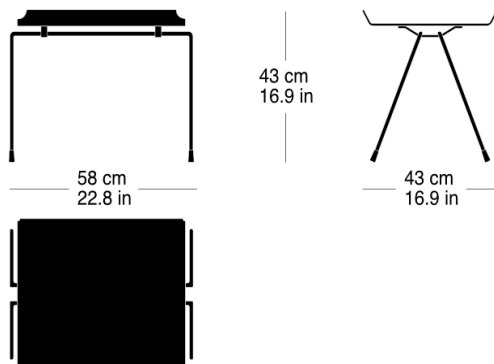

stapeltischchen t-7030

Hans Bellmann, 1954

Beistelltisch Formsperrholz, Metallgestell schwarz matt,
stapelbar. Länge: 58cm; Breite: 43cm;
Tischhöhe: 43cm

Hans Bellmann, 1954

Table d'appoint en contreplaqué moulé, support
métallique noir mat, empilable. Longueur 58cm, largeur
43cm, hauteur de table 43cm.

Hans Bellmann, 1954

Moulded plywood side table, black matte metal frame,
easy to stack. Longueur: 58cm; Largeur: 43cm;
Table height: 43cm

Technische Angaben / specifications / specifications

Masse / mesure / measure

Gewicht / ponds / weight

4.3 kg 8.6 lb

Gleiter / patins / glides

Kunststoff / plastique /
plastic

stapeltischchen t-7030

Holzarten / types de bois / types of wood

Schwarznuss natur NN 000 AM
Black walnut natural NN 000 AM
Noyer noir naturel NN 000 AM