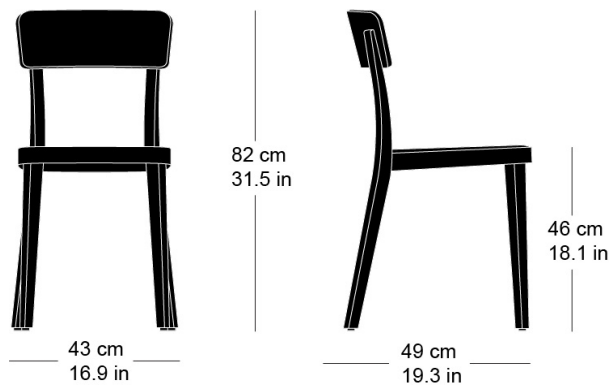

**icon 1-340**

Studio Hannes Wettstein, 2012  
Sitz 3D-Formsperrholz, Rücken, Hinterfüsse und  
Sitzzarge massiv gebogen  
B43, T49, H82, SH46

Studio Hannes Wettstein, 2012  
Assise en multiplis en 3D, dossier, pieds arrière et cadre  
du siège en bois massif cintré  
L43, P49, H82, HAss46

Studio Hannes Wettstein, 2012  
3D moulded plywood seat, back, rear legs and seat frame  
of solid bentwood  
W43, D49, H82, SH46

## Masse / mesure / measure

Gewicht / ponds / weight 4.2 kg 8.4 lb

**icon 1-340**