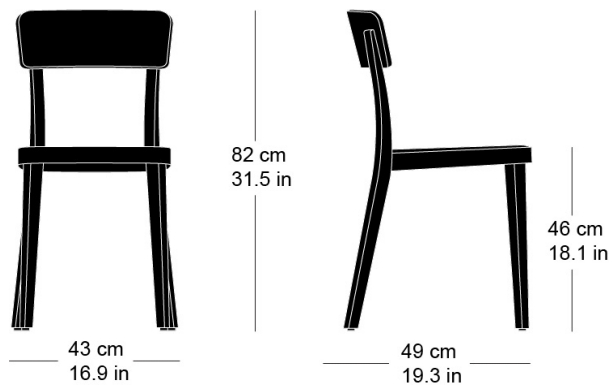

icon 1-340

Studio Hannes Wettstein, 2012
Sitz 3D-Formsperrholz, Rücken, Hinterfüsse und
Sitzzarge massiv gebogen
B43, T49, H82, SH46

Studio Hannes Wettstein, 2012
Assise en multiplis en 3D, dossier, pieds arrière et cadre
du siège en bois massif cintré
L43, P49, H82, HAss46

Studio Hannes Wettstein, 2012
3D moulded plywood seat, back, rear legs and seat frame
of solid bentwood
W43, D49, H82, SH46

Varianten / variantes / variants

icon
1-343

Technische Angaben / specifications / specifications

Masse / mesure / measure

Gewicht / ponds / weight 4.2 kg 8.4 lb

icon 1-340

Holzarten / types de bois / types of wood

Belag / revêtement / surface

Buche natur BN 000 AM
Beech natural BN 000 AM
Hêtre naturel BN 000 AM