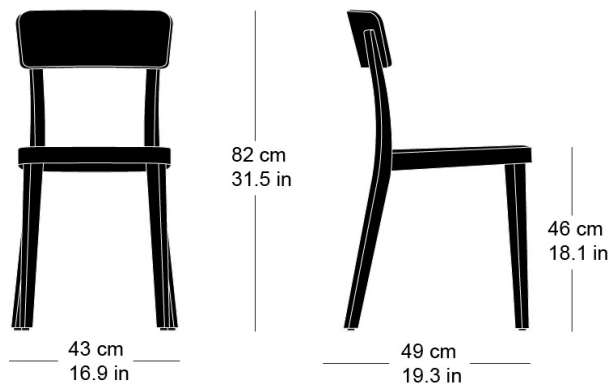

icon 1-340

Studio Hannes Wettstein, 2012
Sitz 3D-Formsperrholz, Rücken, Hinterfüsse und
Sitzzarge massiv gebogen
B43, T49, H82, SH46

Studio Hannes Wettstein, 2012
Assise en multiplis en 3D, dossier, pieds arrière et cadre
du siège en bois massif cintré
L43, P49, H82, HAss46

Studio Hannes Wettstein, 2012
3D moulded plywood seat, back, rear legs and seat frame
of solid bentwood
W43, D49, H82, SH46

Varianten / variantes / variants

Icon
1-343

Technische Angaben / specifications / specifications

Masse / mesure / measure

Gewicht / ponds / weight 4.2 kg 8.4 lb

icon 1-340

Holzarten / types de bois / types of wood

Belag / revêtement / surface

Buche natur BN 000 AM
Beech natural BN 000 AM
Hêtre naturel BN 000 AM