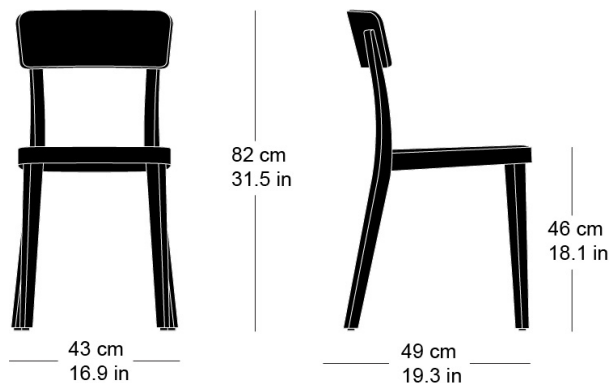

**icon 1-340**

Studio Hannes Wettstein, 2012  
Sitz 3D-Formsperrholz, Rücken, Hinterfüsse und  
Sitzzarge massiv gebogen  
B43, T49, H82, SH46

Studio Hannes Wettstein, 2012  
Assise en multiplis en 3D, dossier, pieds arrière et cadre  
du siège en bois massif cintré  
L43, P49, H82, HAss46

Studio Hannes Wettstein, 2012  
3D moulded plywood seat, back, rear legs and seat frame  
of solid bentwood  
W43, D49, H82, SH46

## Masse / mesure / measure

Gewicht / ponds / weight 4.2 kg 8.4 lb

**icon 1-340**