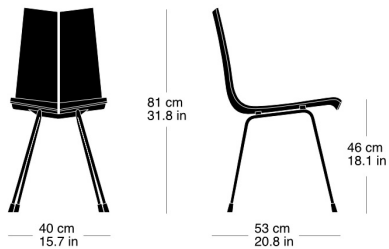

ga stuhl 7-070

Hans Bellmann, 1955
Sitzschale Formsperrholz zweiteilig, Metallgestell schwarz
matt
B40, T53, H81, SH46

Hans Bellmann, 1955
Coque d'assise en contreplaqué moulé en deux parties
L40, P53, H81, HAss46

Hans Bellmann, 1955
Two-part moulded plywood seat shell, black matte metal
frame
W40, D53, H81, SH46

Technische Angaben / specifications / specifications**Masse / mesure / measure**

Gewicht / ponds / weight 4.3 kg 8.6 lb