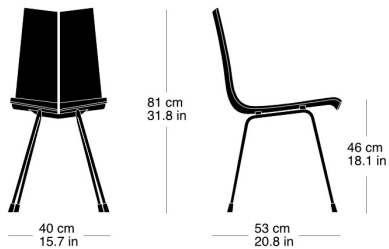

**ga stuhl 7-070**

Hans Bellmann, 1955  
Sitzschale Formsperrholz zweiteilig, Metallgestell schwarz  
matt  
B40, T53, H81, SH46

Hans Bellmann, 1955  
Coque d'assise en contreplaqué moulé en deux parties  
L40, P53, H81, HAss46

Hans Bellmann, 1955  
Two-part moulded plywood seat shell, black matte metal  
frame  
W40, D53, H81, SH46

**Technische Angaben / specifications / specifications****Masse / mesure / measure****Gewicht / ponds / weight** 4.3 kg 8.6 lb