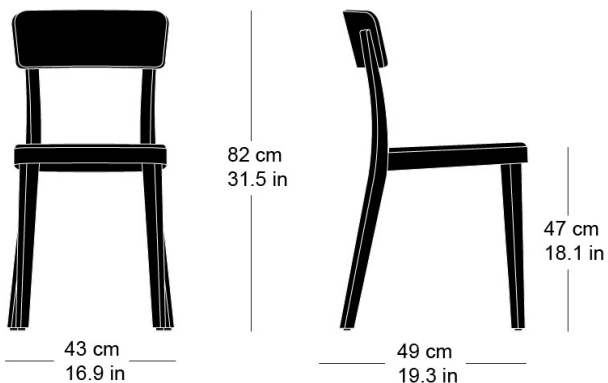

L43, P49, H82, HAss47

Studio Hannes Wettstein, 2012

3D upholstered seat, back, rear legs and seat frame of  
solid bentwood

W43, D49, H82, SH47

Varianten / variantes / variants

Icon  
1-340

Technische Angaben / specifications / specifications

Masse / mesure / measure

Gewicht / ponds / weight 4.8 kg 9.6 lb

Polsterung / rembourrage /  
upholstery ja / oui / yes

**icon 1-343**

Holzarten / types de bois / types of wood

Belag / revêtement / surface

Buche natur      BN 000 AM  
Beech natural    BN 000 AM  
Hêtre naturel    BN 000 AM