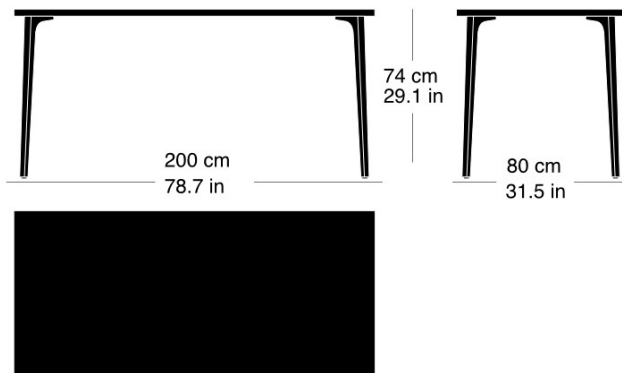

Technische Angaben / specifications / specifications

Masse / mesure / measure