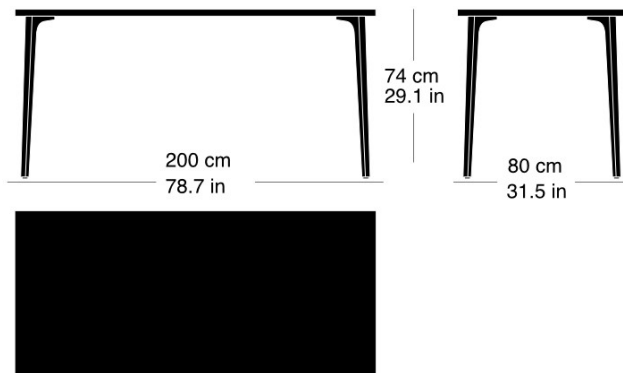

Moritz Schlatter, 2017

Table avec 4 pieds en fonte, support laqué anthracite avec lettrage original, patins réglables, plateau de table en bois massif de 30mm d'épaisseur avec profilés d'arrêt, épaisseur 30mm, hauteur de table 74cm

Moritz Schlatter, 2017

Table with 4 cast iron legs, anthracite painted finish with original lettering, adjustable sliders, table top in solid wood with dovetail battens Corner radius 8cm narrow side basket arch shaped with dovetail battens, 30mm thick table height: 74cm

Varianten / variantes / variants

podia
t-1802

podia
t-1804r

podia
t-1804q

podia
t-1806

Technische Angaben / specifications / specifications

Masse / mesure / measure

podia t-1802B