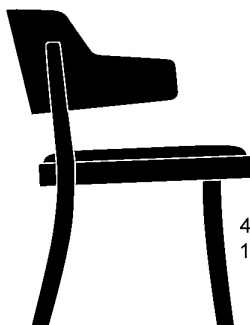

Frédéric Dedelley, 2019
Upholstered seat, moulded plywood back, rear legs and
seat frame solid bentwood W61,
D60, H76, SH43.5

Varianten / variantes / variants

seley
1-425

seley
12-423

seley
17-423

seley
17-425

seley
16-423

seley
1-460

seley
1-463

seley
1-465

Technische Angaben / specifications / specifications

Masse / mesure / measure

61 cm
24 in

76 cm
30 in

60 cm
23.6 in

43.5 cm
17.1 in

Gewicht / poids / weight 7.3 kg 14.6 lb

Polsterung / rembourrage / upholstery ja / oui / yes

seley 1-423

Holzarten / types de bois / types of wood

Buche natur BN 000 AM
Beech natural BN 000 AM
Hêtre naturel BN 000 AM