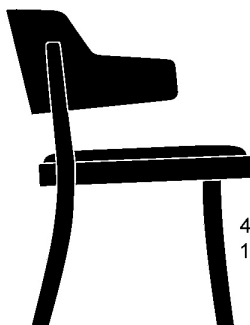

seley 1-425

Frédéric Dedelley, 2019

Sitz mit Komfortpolsterung, Rücken Formsperrholz, Polster vorne aufgesetzt, Hinterfüsse und Sitzzarge massiv gebogen

B61, T60, H76, SH43.5

Frédéric Dedelley, 2019

Assise avec rembourrage de confort, dossier en contreplaqué moulé rembourré à l'avant, pieds arrière et cadre de siège en bois massif cintré

L61, P60, H76, HAss43.5

Frédéric Dedelley, 2019

Upholstered seat, moulded plywood back, upholstered on the front, rear legs and seat frame solid bentwood

W61, D60, H76, SH43.5

Varianten / variantes / variants

Seley
1-423

Seley
12-423

Seley
17-423

Seley
17-425

Seley
16-423

Seley
1-460

Seley
1-463

Seley
1-465

Technische Angaben / specifications / specifications

Masse / mesure / measure

61 cm
24 in

76 cm
30 in

60 cm
23.6 in

Gewicht / poids / weight 8.0 kg 16.0 lb

Polsterung / rembourrage / upholstery ja / oui / yes