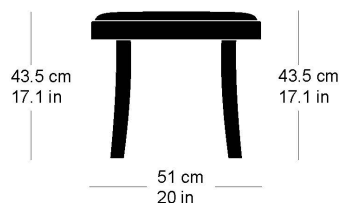

Frédéric Dedelley, 2019
Bench, upholstered seat, legs and seat frame solid
bentwood
W111, D51, SH43.5

Varianten / variantes / variants

Seley
1-423

Seley
1-425

Seley
12-423

Seley
17-423

Seley
17-425

Seley
1-460

Seley
1-463

Seley
1-465

Technische Angaben / specifications / specifications

Masse / mesure / measure

Gewicht / poids / weight 7.6 kg 15.2 lb

Polsterung / rembourrage /
upholstery ja / oui / yes

seley 16-423