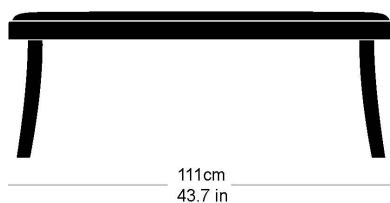

Frédéric Dedelley, 2019
Bench, upholstered seat, legs and seat frame solid
bentwood
W111, D51, SH43.5

Varianten / variantes / variants

Seley
1-423

Seley
1-425

Seley
12-423

Seley
17-423

Seley
17-425

Seley
1-460

Seley
1-463

Seley
1-465

Technische Angaben / specifications / specifications

Masse / mesure / measure

Gewicht / poids / weight 7.6 kg 15.2 lb

Polsterung / rembourrage /
upholstery ja / oui / yes

seley 16-423