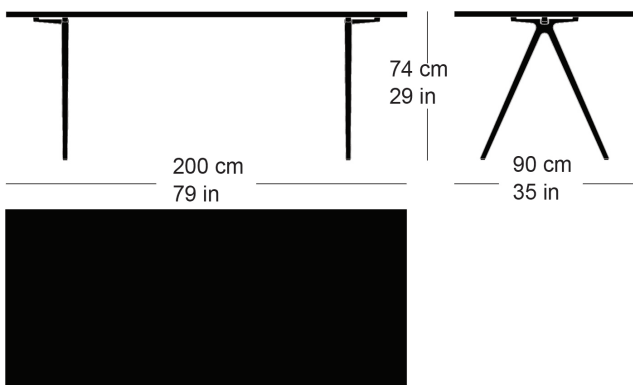

Moritz Schlatter, 2020

Table avec 2 pieds en fonte, support laqué anthracite avec lettrage original, patins réglables, plateau de table en bois massif avec profilés d'arrêt, épaisseur 30mm hauteur de table 65cm.

Moritz Schlatter, 2020

Table with 2 cast iron legs, anthracite painted finish with original lettering, adjustable sliders, table top in solid wood with dovetail battens, 30mm thick, leg width: 65cm

Varianten / variantes / variants

podia
t-1802

podia
t-1802B

podia
t-1804r

podia
t-1804q

Technische Angaben / specifications / specifications

Masse / mesure / measure

Gleiter justierbar / patins
réglables / adjustable glides

ja / oui / yes