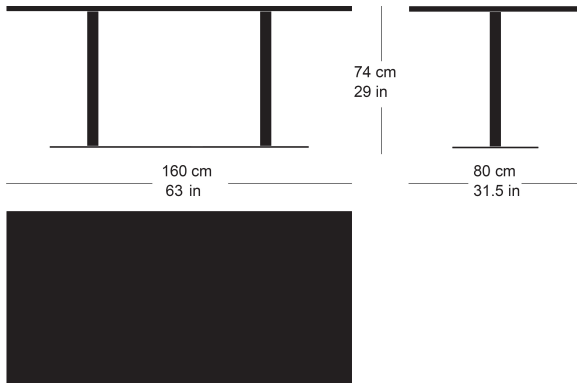

rq light t-2002

Werksentwurf, 2003

Tisch mit Metallsäule, Säule und Sockelplatte pulverbeschichtet, Tischblatt in Massivholz, Kunstharz, Linoleum oder furniert (Variante: Tischhöhe 90 oder 110cm)
Tischhöhe 74cm

Werksentwurf, 2003

Table avec pied central, socle en acier, plateau de table (sur mesure) en bois massif, résine synthétique, linoleum ou plaqué (Variante: tableau 90 ou 110cm)
Hauteur de table: 74cm

Werksentwurf, 2003

Table with metal pillar, pillar and base plate powder-coated, table top in solid wood, synthetic resin, linoleum or veneered (variant: Table height 90 or 110cm)
Table height 74cm

Varianten / variantes / variants

rq light t-2002

Technische Angaben / specifications / specifications

Masse / mesure / measure

Filzgleiter geklebt, nicht justierbar ja / oui / yes
/ Patins en feutre collés, non
réglables / Felt glides, glued on,
non-adjustable