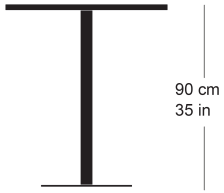

**rq light t-2004**

Werkentwurf, 2003

Tisch mit Metallsäule, Säule und Sockelplatte pulverbeschichtet, Tischblatt in Massivholz, Kunstharz, Linoleum oder furniert  
Tischhöhe 90cm

Werkentwurf, 2003

Table avec pied central, socle en acier, plateau de table (sur mesure) en bois massif, résine synthétique, linoleum ou plaqué  
Hauteur de table: 90cm

Werkentwurf, 2003

Table with metal pillar, pillar and base plate powder-coated, table top in solid wood, synthetic resin, linoleum or veneered  
Table height 90cm

rq light  
t-2009

**rq light t-2004**

Technische Angaben / specifications / specifications

Masse / mesure / measure

90 cm  
35 inGleiter justierbar / patins  
réglables / adjustable glides

ja / oui / yes

□ 70/80/90 cm  
□ 27.3/31.5/35.4 in