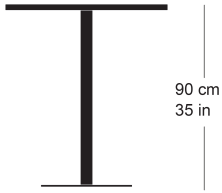

rq light t-2004

Werksentwurf, 2003

Tisch mit Metallsäule, Säule und Sockelplatte
pulverbeschichtet, Tischblatt in Massivholz, Kunstharz,
Linoleum oder furniert
Tischhöhe 90cm

Werksentwurf, 2003

Table avec pied central, socle en acier, plateau de table
(sur mesure) en bois massif, résine synthétique, linoleum
ou plaqué
Hauteur de table: 90cm

Werksentwurf, 2003

Table with metal pillar, pillar and base plate powder-
coated, table top in solid wood, synthetic resin, linoleum
or veneered
Table height 90cm

Varianten / variantes / variants

RQ Light
t-2001

Technische Angaben / specifications / specifications

Masse / mesure / measure

90 cm
35 in□ 70/80/90 cm
□ 27.3/31.5/35.4 inFilzgleiter geklebt, nicht justierbar ja / oui / yes
/ Patins en feutre collés, non
réglables / Felt glides, glued on,
non-adjustable