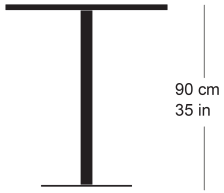

rq light t-2004

Technische Angaben / specifications / specifications

Masse / mesure / measure

90 cm
35 in