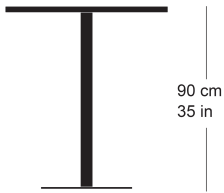

rq light t-2005

Werksentwurf, 2003

Tisch mit Metallsäule, Säule und Sockelplatte
pulverbeschichtet, Tischblatt in Massivholz, Kunstharz,
Linoleum oder furniert
Tischhöhe 90cm

Werksentwurf, 2003

Table avec pied central, socle en acier, plateau de table
(sur mesure) en bois massif, résine synthétique, linoleum
ou plaqué
Hauteur de table: 90cm

Werksentwurf, 2003

Table with metal pillar, pillar and base plate powder-
coated, table top in solid wood, synthetic resin, linoleum
or veneered
Table height 90cm

Varianten / variantes / variants

RQ Light
t-2001

Technische Angaben / specifications / specifications

Masse / mesure / measure

90 cm
35 in□ 70/80 cm
□ 27.3/31.5 inFilzgleiter geklebt, nicht justierbar ja / oui / yes
/ Patins en feutre collés, non
réglables / Felt glides, glued on,
non-adjustable