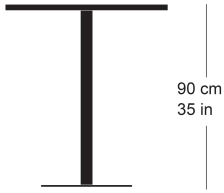

**rq light t-2005**

Werkentwurf, 2003

Tisch mit Metallsäule, Säule und Sockelplatte  
pulverbeschichtet, Tischblatt in Massivholz, Kunstharz,  
Linoleum oder furniert  
Tischhöhe 90cm

Werkentwurf, 2003

Table avec pied central, socle en acier, plateau de table  
(sur mesure) en bois massif, résine synthétique, linoleum  
ou plaqué  
Hauteur de table: 90cm

Werkentwurf, 2003

Table with metal pillar, pillar and base plate powder-  
coated, table top in solid wood, synthetic resin, linoleum  
or veneered  
Table height 90cm

rq light  
t-2009

**rq light t-2005**

Technische Angaben / specifications / specifications

Masse / mesure / measure

90 cm  
35 in□ 70/80 cm  
□ 27.3/31.5 inGleiter justierbar / patins  
réglables / adjustable glides