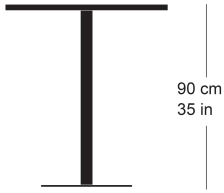

rq light t-2005

Werkentwurf, 2003

Tisch mit Metallsäule, Säule und Sockelplatte
pulverbeschichtet, Tischblatt in Massivholz, Kunstharz,
Linoleum oder furniert
Tischhöhe 90cm

Werkentwurf, 2003

Table avec pied central, socle en acier, plateau de table
(sur mesure) en bois massif, résine synthétique, linoleum
ou plaqué
Hauteur de table: 90cm

Werkentwurf, 2003

Table with metal pillar, pillar and base plate powder-
coated, table top in solid wood, synthetic resin, linoleum
or veneered
Table height 90cm

Varianten / variantes / variants

rq light
t-2001

Technische Angaben / specifications / specifications

Masse / mesure / measure

90 cm
35 in□ 70/80 cm
□ 27.3/31.5 inGleiter justierbar / patins
réglables / adjustable glides

ja / oui / yes

rq light t-2005

Holzarten / types de bois / types of wood