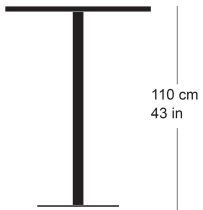

**rq light t-2006**

Werkentwurf, 2003

Tisch mit Metallsäule, Säule und Sockelplatte pulverbeschichtet, Tischblatt in Massivholz, Kunstharz, Linoleum oder furniert

Tischhöhe 110cm

Werkentwurf, 2003

Table avec pied central, socle en acier, plateau de table (sur mesure) en bois massif, résine synthétique, linoleum ou plaqué

Hauteur de table: 110cm

Werkentwurf, 2003

Table with metal pillar, pillar and base plate powder-coated, table top in solid wood, synthetic resin, linoleum or veneered

Table height 110cm

rq light  
t-2009

**rq light t-2006**

Technische Angaben / specifications / specifications

Masse / mesure / measure

110 cm  
43 in□ 70/80 cm  
□ 27.3/31.5 inGleiter justierbar / patins  
réglables / adjustable glides