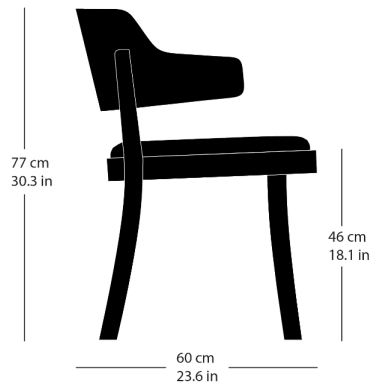

Technische Angaben / specifications / specifications

Masse / mesure / measure

Gewicht / poids / weight 7.3 kg 14.6 lb

Polsterung / rembourrage / upholstery ja / oui / yes