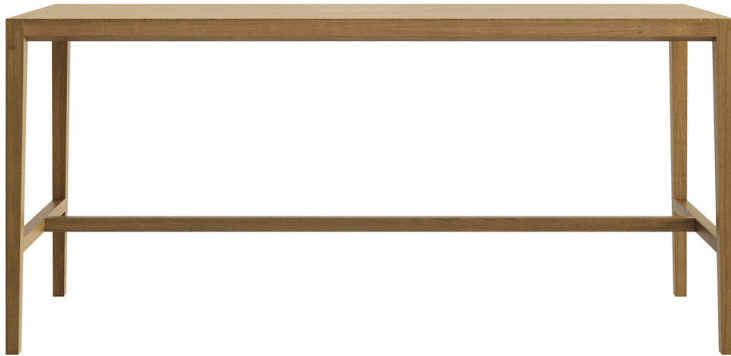

**mih t-1620**

Beat Waeber, 2021

Tisch mit Massiven Füßen, 59/59mm, auslaufend zu 40mm,  
Massivholzzarge 65mm hoch, unterschritten Tischbaltt  
Sperrholz furniert Furnierart: Messerfurniert inkl. H-Traverse  
aus Massivholz H-Traverse Oberkant: 35cm  
Tischhöhe: 110cm

Beat Waeber, 2021

Table haute Piétements en bois massif effilés 59/59 à 40mm avec  
traverses de renfort en H / repose-pied Plateau multiplis plaqué sur  
traverses hauteur 65 mm  
raverses de renfort en H bord supérieur: 35cm  
Hauteur totale: 110cm

Beat Waeber, 2021

High table Table with solid wood legs 59/59mm, reducing to 40mm  
solid edges 65mm high, undercut table top made of veneered Veneer  
kind: knife veneer Furnierart: Messerfurnier with solid H-brace  
solid H-brace upper edge: 35cm  
Table height: 110cm