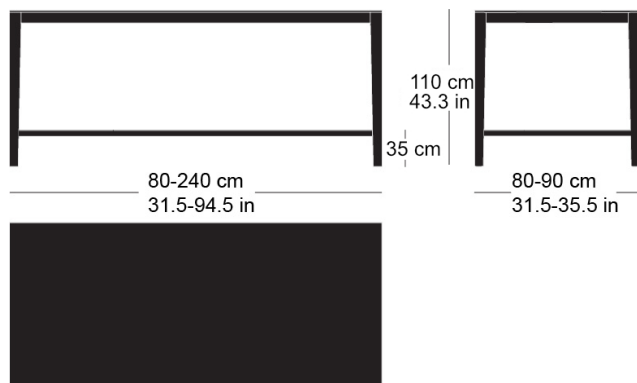

Technische Angaben / specifications / specifications

Masse / mesure / measure

Gleiter justierbar / patins
réglables / adjustable glides

ja / oui / yes