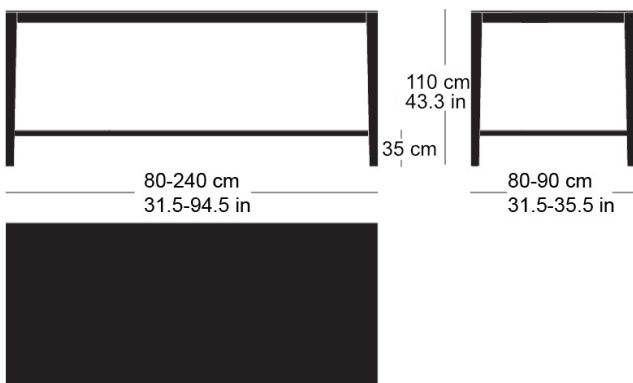

Technische Angaben / specifications / specifications

Masse / mesure / measure

Gleiter justierbar / patins
réglables / adjustable glides

ja / oui / yes