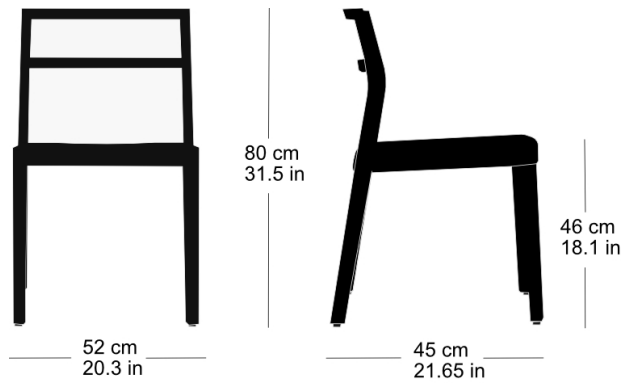

dom 6-900

Studio Meda, 2017

Sitz Formsperrholz, offener Rücken, Sprossen und
Hinterfüsse massiv gebogen, stapelbar
B52, T55, H80, SH46

Studio Meda, 2017

Assise en multiplis, ouvert dossier, échelons et pieds
arrière massifs courbés, empilable
L52, P55, H80, HAss46

Studio Meda, 2017

Moulded plywood seat, open back, rungs and rear feet
solid bent, stackable
W52, D55, H80, SH46

Varianten / variantes / variants

Dom
6-900vDom
6-900aDom
6-906Dom
6-906vDom
6-906aDom
6-910Dom
6-910vDom
6-910aDom
6-916Dom
6-916vDom
6-916aDom
17-900Dom
17-910Dom
6-815Dom
6-825Dom
11-900Dom
11-906Dom
11-900rDom
11-906r

dom 6-900

Technische Angaben / specifications / specifications

Masse / mesure / measure

Gewicht / ponds / weight 4.6 kg 9.2 lb

Reihenverbindung /
accouplement / mating system ja / oui / yes

Stapelung / empilage / stacking 5 Stühle / chaises / chairs