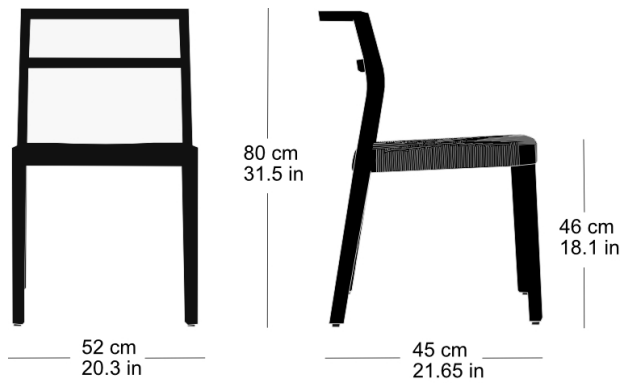

dom  
11-900

dom  
11-906

dom  
11-900r

dom  
11-906r

**dom 6-906v**

Technische Angaben / specifications / specifications

Masse / mesure / measure

Gewicht / ponds / weight 6.5 kg 13.0 lb