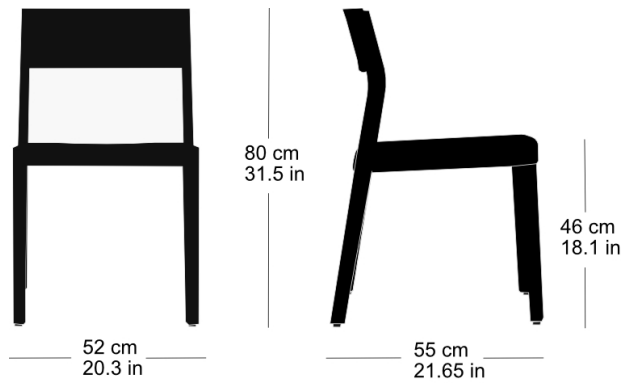

dom 6-910

Studio Meda, 2017

Sitz Formsperrholz, geschlossener Rücken, Rückenteil
und Hinterfüsse massiv gebogen, stapelbar
B52, T55, H80, SH46

Studio Meda, 2017

Assise en multiplis, dossier fermé, partie arrière et pieds
arrière massifs incurvés, empilable
L52, P55, H80, HAss46

Studio Meda, 2017

Seat moulded plywood, closed back, back section and
rear feet solid bendwood, stackable
W52, D55, H80, SH46

Varianten / variantes / variants

dom
6-900dom
6-900vdom
6-900adom
6-906dom
6-906vdom
6-906adom
6-910vdom
6-910adom
6-916dom
6-916vdom
6-916adom
17-900dom
17-910dom
6-815dom
6-825dom
11-900dom
11-906dom
11-900rdom
11-906r

dom 6-910

Technische Angaben / specifications / specifications

Masse / mesure / measure

Gewicht / ponds / weight 5 kg 10.0 lb

Reihenverbindung /
accouplement / mating system ja / oui / yes

Stapelung / empilage / stacking 5 Stühle / chaises / chairs