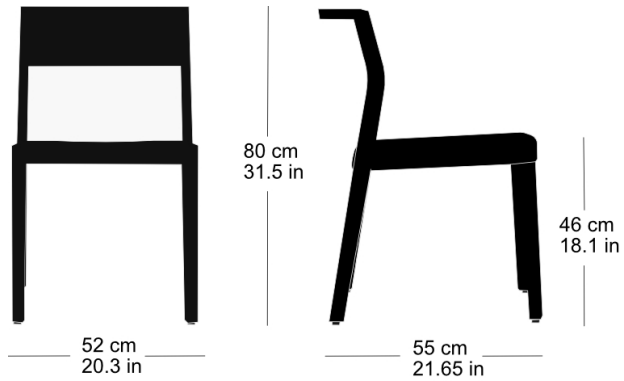

dom
6-916a

dom
17-900

dom
17-910

dom
6-815

dom
6-825

dom
11-900

dom
11-906

dom
11-900r

dom
11-906r

dom 6-910v

Technische Angaben / specifications / specifications

Masse / mesure / measure

Gewicht / ponds / weight 5.5 kg 11.0 lb

Reihenverbindung /
accouplement / mating system ja / oui / yes

Stapelung / empilage / stacking 5 Stühle / chaises / chairs