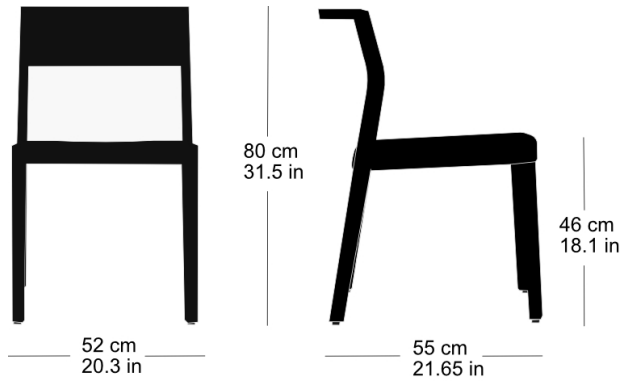

Dom
11-906r

dom 6-910v

Technische Angaben / specifications / specifications

Masse / mesure / measure

Gewicht / ponds / weight 5.5 kg 11.0 lb

Reihenverbindung /
accouplement / mating system ja / oui / yes

Stapelung / empilage / stacking 5 Stühle / chaises / chairs