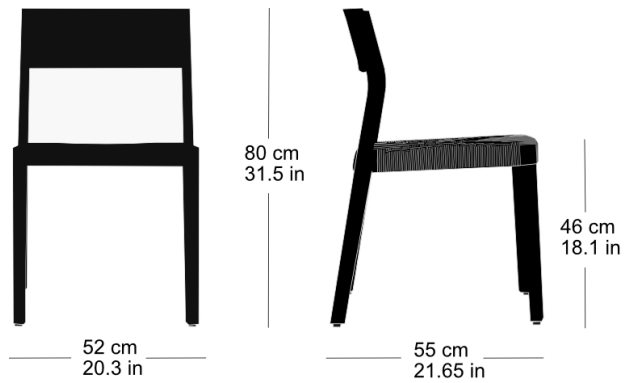

dom 6-916

Studio Meda, 2017

Sitz geflochten mit dänischer Papierschur 3mm,
geschlossener Rücken, Rückenteil und hinterfüsse
massiv gebogen, stapelbar

H52, T55, H80, SH46

Studio Meda, 2017

Assise tissée avec du cordon de papier danois de 3 mm,
dossier fermé, partie arrière et pieds arrière massivement
pliés, empilable.

H52, T55, H80, SH46

Studio Meda, 2017

Seat woven with Danish paper cord 3mm, closed back,
back part and back feet massively bent, stackable

H52, T55, H80, SH46

Varianten / variantes / variants

dom
6-900dom
6-900vdom
6-900adom
6-906dom
6-906vdom
6-906adom
6-910dom
6-910vdom
6-910adom
6-916vdom
6-916adom
17-900dom
17-910dom
6-815dom
6-825dom
11-900dom
11-906dom
11-900rdom
11-906r

dom 6-916

Technische Angaben / specifications / specifications

Masse / mesure / measure

Gewicht / ponds / weight 5.5 kg 11.0 lb

Reihenverbindung /
accouplement / mating system ja / oui / yes

Stapelung / empilage / stacking 5 Stühle / chaises / chairs