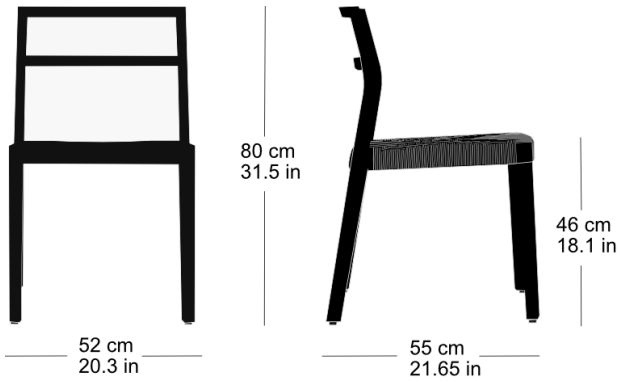

Dom
17-900

Dom
17-910

Dom
6-815

Dom
6-825

Dom
11-900

Dom
11-906

Dom
11-900r

Dom
11-906r

dom 6-906

Technische Angaben / specifications / specifications

Masse / mesure / measure

Gewicht / ponds / weight 6 kg 12.0 lb

Stapelung / empilage / stacking 5 Stühle / chaises / chairs

dom 6-906

Holzarten / types de bois / types of wood