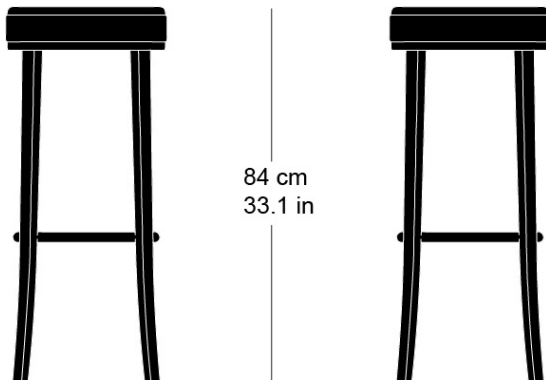

**omega barhocker 11-853**

Werkentwurf, 1925

Sitz gepolstert, Sitzrahmen und Füsse massiv gebogen,  
Fussring Stahlrohr verchromt  
Sitzhöhe: 84cm

Werkentwurf, 1925

Assise rembourrée, pieds et cadre du siège en bois  
massif cintré, repose-pieds en acier chromé  
Hauteur du siège: 84cm

Werkentwurf, 1925

Upholstered seat, seat frame and legs solid bentwood,  
leg ring chrome-plated  
Seat height: 84cm

**Technische Angaben / specifications / specifications**

Masse / mesure / measure

Gewicht / poids / weight 6 kg 12.0 lb