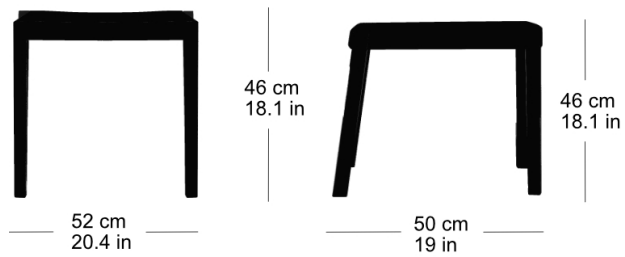

dom 11-900

Studio Meda, 2017
Sitz Formsperrholz, stapelbar
B52, T50, H46, SH46

Studio Meda, 2017
Assise en multiplis, empilable
L52, P50, H46, HAss46

Studio Meda, 2017
Moulded plywood seat, stackable
W52, D50, H46, SH46

dom 11-900

Technische Angaben / specifications / specifications

Masse / mesure / measure

Gewicht / ponds / weight 3.4 kg 6.8 lb

Reihenverbindung /
accouplement / mating system ja / oui / yes

Stapelung / empilage / stacking 5 Stühle / chaises / chairs