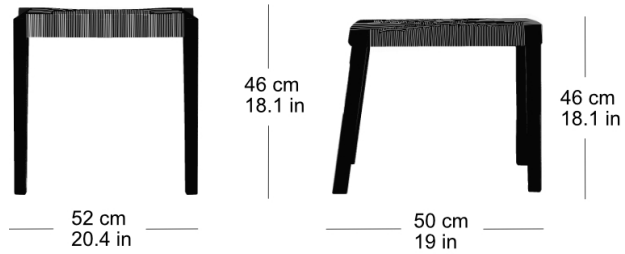

dom 11-906

Technische Angaben / specifications / specifications

Masse / mesure / measure

Gewicht / ponds / weight 4.4 kg 8.8 lb

Reihenverbindung /
accouplement / mating system ja / oui / yes

Stapelung / empilage / stacking 5 Stühle / chaises / chairs