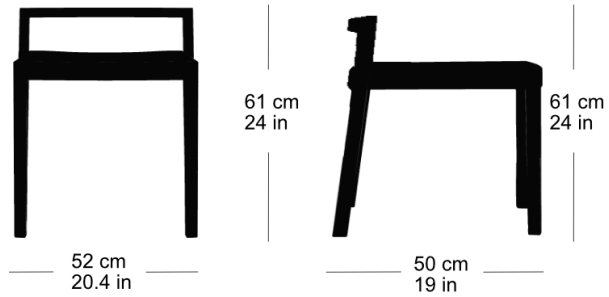

**dom 11-900r**

Studio Meda, 2017

Sitz Formsperrholz, mit Rückenteil, stapelbar  
B52, T50, H61, SH46

Studio Meda, 2017

Assise contreplaqué moulé, avec dossier, empilable  
L52, P50, H61, HAss46

Studio Meda, 2017

Moulded plywood seat, with back section, stackable  
W52, D50, H61, SH46

## Technische Angaben / specifications / specifications

Masse / mesure / measure

Gewicht / ponds / weight 3.6 kg 7.2 lb

Reihenverbindung /  
accouplement / mating system ja / oui / yes

Stapelung / empilage / stacking 5 Stühle / chaises / chairs