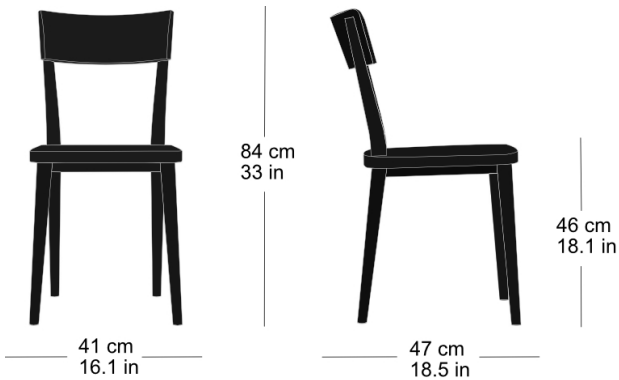

honett 9-700

Blocher Partners, 2022

Sitz massiv 3cm, Hinterfüsse und Rücken massiv
gebogen, Füsse gedrechselt

B 41, T 47, H 84, SH 46

Blocher Partners, 2022

Assise massif 3cm, dossier et pieds arrière en bois massif
cintré, pieds tournés

L 41, P 47, H 84, Hass 46

Blocher Partners, 2022

Seat solid 3cm, rear legs and back solid bentwood,
turned legs

W 41, D 47, H 84, SH 46

Varianten / variantes / variants

honett
16-700honett
11-700

Technische Angaben / specifications / specifications

Masse / mesure / measure

Gewicht / ponds / weight

6 kg 12.0 lb

honett 9-700

Holzarten / types de bois / types of wood

Belag / revêtement / surface

Buche natur BN 000 AM
Beech natural BN 000 AM
Hêtre naturel BN 000 AM