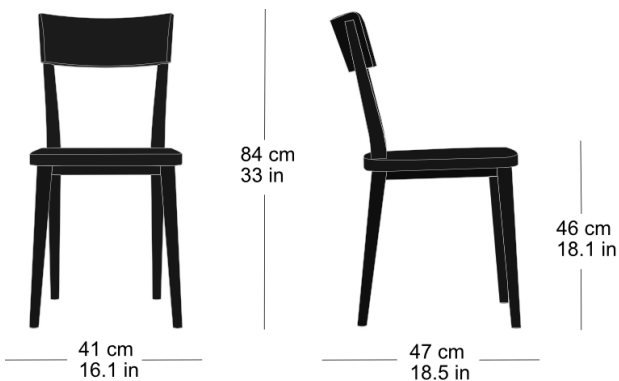

Technische Angaben / specifications / specifications

Masse / mesure / measure

Gewicht / ponds / weight

6 kg 12.0 lb