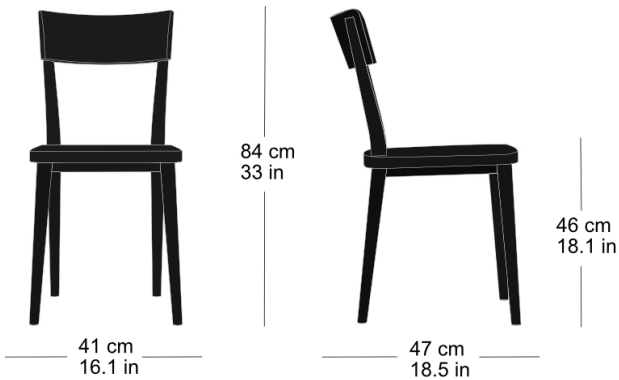

honett 9-700

Blocher Partners, 2022

Sitz massiv 3cm, Hinterfüsse und Rücken massiv
gebogen, Füsse gedrechselt

B 41, T 47, H 84, SH 46

Blocher Partners, 2022

Assise massif 3cm, dossier et pieds arrière en bois massif
cintré, pieds tournés

L 41, P 47, H 84, Hass 46

Blocher Partners, 2022

Seat solid 3cm, rear legs and back solid bentwood,
turned legs

W 41, D 47, H 84, SH 46

Varianten / variantes / variants

Honett
16-700Honett
11-700

Technische Angaben / specifications / specifications

Masse / mesure / measure

Gewicht / ponds / weight

6 kg 12.0 lb

honett 9-700

Holzarten / types de bois / types of wood

Belag / revêtement / surface

Buche natur BN 000 AM
Beech natural BN 000 AM
Hêtre naturel BN 000 AM