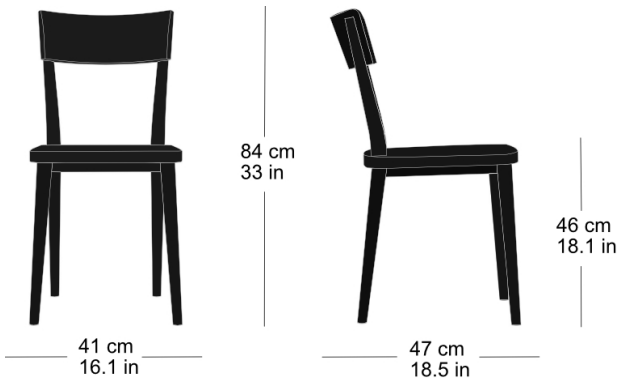

honett 9-700

Blocher Partners, 2022

Sitz massiv 3cm, Hinterfüsse und Rücken massiv
gebogen, Füsse gedrechselt

B 41, T 47, H 84, SH 46

Blocher Partners, 2022

Assise massif 3cm, dossier et pieds arrière en bois massif
cintré, pieds tournés

L 41, P 47, H 84, Hass 46

Blocher Partners, 2022

Seat solid 3cm, rear legs and back solid bentwood,
turned legs

W 41, D 47, H 84, SH 46

Varianten / variantes / variants

honett
16-700honett
11-700

Technische Angaben / specifications / specifications

Masse / mesure / measure

Gewicht / ponds / weight

6 kg 12.0 lb

honett 9-700

Holzarten / types de bois / types of wood

Buche natur BN 000 AM
Beech natural BN 000 AM
Hêtre naturel BN 000 AM

Buche anthrazit BB 200 SG
Beech anthracite BB 200 SG
Hêtre anthracite BB 200 SG