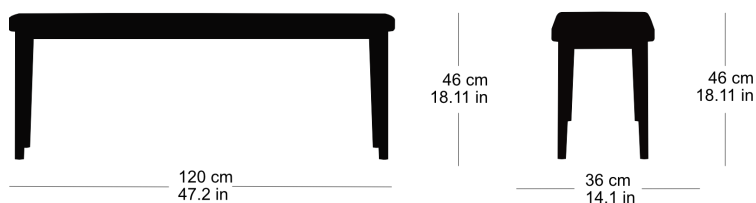

Seat solid 3cm, turned legs

W120, D36, SH46

Varianten / variantes / variants

honett
9-700honett
11-700

Technische Angaben / specifications / specifications

Masse / mesure / measure

Gewicht / ponds / weight

8.6 kg 17.2 lb