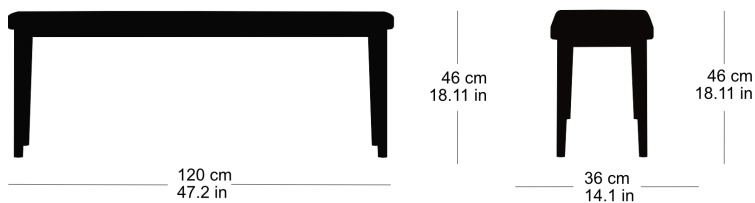

honett 16-700

Blocher Partners, 2022
Sitz massiv 3cm, Füße gedrechselt
B120 , T36 , SH46

Blocher Partners, 2022
Assise massif 3cm, pieds tournés
L120, P36, HAss46

Blocher Partners, 2022
Seat solid 3cm, turned legs
W120, D36, SH46

Varianten / variantes / variants

Honett
9-700

Honett
11-700

Technische Angaben / specifications / specifications

Masse / mesure / measure

Gewicht / ponds / weight 8.6 kg 17.2 lb

honett 16-700

Holzarten / types de bois / types of wood