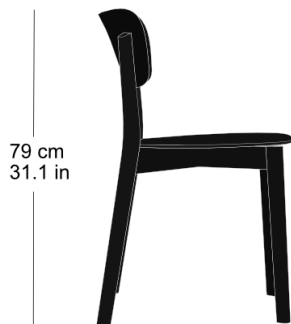

## Masse / mesure / measure

48 cm  
18.89 in

79 cm  
31.1 in

46 cm  
18.11 in

51 cm  
20.07 in

Gewicht / ponds / weight

4.0 kg 8.0 lb