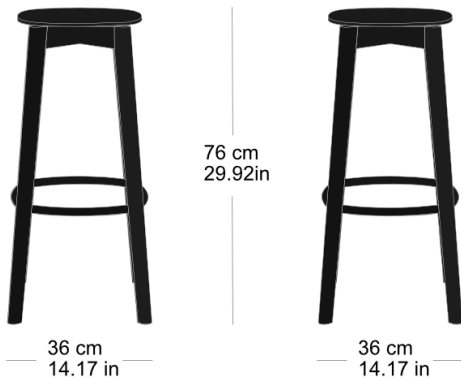

Imma
4-050a

Imma
4-053

Imma
4-053a

Technische Angaben / specifications / specifications

Masse / mesure / measure

Gewicht / ponds / weight

3.8 kg 7.6 lb

imma barhocker 11-050