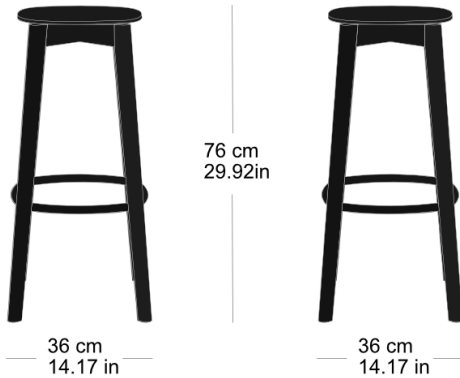

Stephan Hürlemann, 2023

Wooden frame with cross,
ring of solid bentwood,
moulded plywood seat
W36, T36, SH76

Varianten / variantes / variants

imma
11-053imma
11-040imma
11-043imma
11-033imma
11-030imma
4-050aimma
4-050imma
4-053imma
4-053a

Technische Angaben / specifications / specifications

Masse / mesure / measure

Gewicht / ponds / weight

3.8 kg 7.6 lb

imma barhocker 11-050

Holzarten / types de bois / types of wood

Buche natur BN 000 AM
Beech natural BN 000 AM
Hêtre naturel BN 000 AM