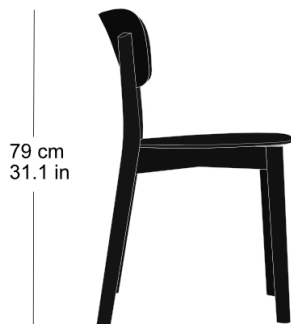

imma  
11-033

imma  
11-030

## Masse / mesure / measure

48 cm  
18.89 in

79 cm  
31.1 in

46 cm  
18.11 in

51 cm  
20.07 in

Gewicht / poids / weight 4.0 kg 8.0 lb

Polsterung / rembourrage /  
upholstery ja / oui / yes