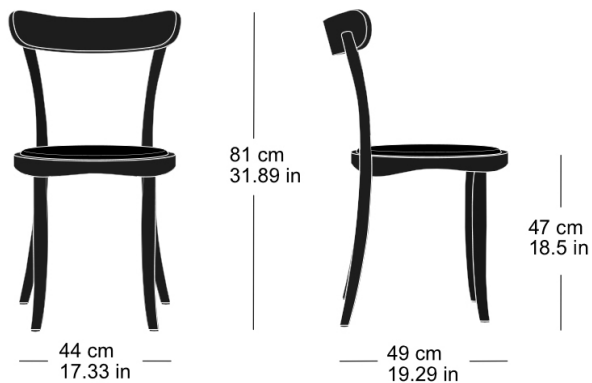

**belair 1-153**

Herzog & de Meuron, 2024

Sitz Formsperrholz, Rücken, Hinterfüsse und Sitzzarge  
massiv gebogen B44, T49, H81, SH47

Herzog & de Meuron, 2024

Assise en multiplis, dossier, pieds arrière et cadre du  
siège en bois massif cintré L44, P49, H81, HAss47

Herzog & de Meuron, 2024

Moulded plywood seat, back, rear legs and seat frame  
solid bentwood W44, D49, H81, SH47

Varianten / variantes / variants

belair  
1-150

Technische Angaben / specifications / specifications

Masse / mesure / measure

**belair 1-153**