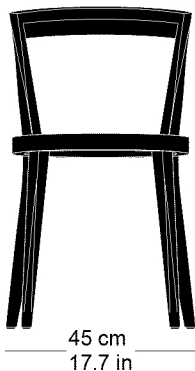

Abbey 1-920

Bernhard Aebi, 2025

Sitz Formsperrholz, Rücken, Hinterfüsse und Sitzzarge
massiv gebogen B45, T51, H76, SH46

Bernhard Aebi, 2025

Assise moulée en multiplis, dossier, pieds arrière et cadre
du siège en bois massif cintré L45, P51, H76, HAss46

Bernhard Aebi, 2025

Moulded plywood seat, back, rear legs and seat frame
solid bentwood W45, D51, H76, SH46

Varianten / variantes / variants

Abbey
1-920a

Abbey
11-920

Technische Angaben / specifications / specifications

Masse / mesure / measure

76 cm
29.9 in

45 cm
17.7 in

46 cm
18.1 in

51 cm
20.1 in

Gewicht / ponds / weight

2.5 kg 5.0 lb

Abbey 1-920