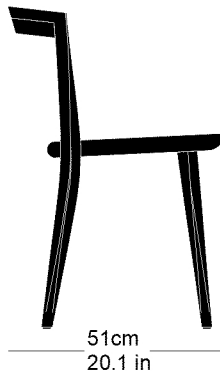

Abbey 1-920

Bernhard Aebi, 2025

Sitz Formsperrholz, Rücken, Hinterfüsse und Sitzzarge
massiv gebogen B45, T51, H76, SH46

Bernhard Aebi, 2025

Assise moulée en multiplis, dossier, pieds arrière et cadre
du siège en bois massif cintré L45, P51, H76, HAss46

Bernhard Aebi, 2025

Moulded plywood seat, back, rear legs and seat frame
solid bentwood W45, D51, H76, SH46

Varianten / variantes / variants

Abbey
1-920a

Abbey
11-920

Technische Angaben / specifications / specifications

Masse / mesure / measure

76 cm
29.9 in

45 cm
17.7 in

46 cm
18.1 in

51 cm
20.1 in

Gewicht / ponds / weight

2.5 kg 5.0 lb

Abbey 1-920