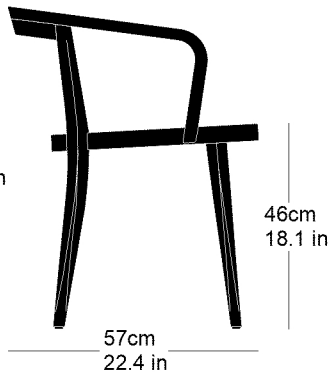

Bernhard Aebi, 2025

Sitz Formsperrholz, Rücken, Armlehnen, Hinterfüsse und Sitzzarge massiv gebogen B58, T57, H73, SH46

Bernhard Aebi, 2025

Assise moulée en multiplis, dossier, accoudoirs, pieds arrière et cadre du siège en bois massif cintré L58, P57, H73, HAss46

Bernhard Aebi, 2025

Moulded plywood seat, backrest, armrests, rear legs and seat frame solid bentwood W58, D57, H73, SH46

Varianten / variantes / variants

Technische Angaben / specifications / specifications

Masse / mesure / measure