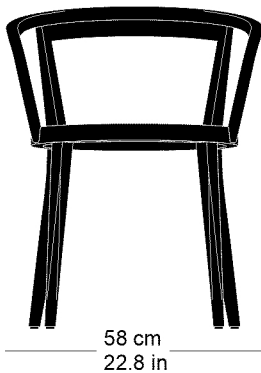

Abbey 1-920a

Bernhard Aebi, 2025

Sitz Formsperrholz, Rücken, Armlehnen, Hinterfüsse und Sitzzarge massiv gebogen B58, T57, H73, SH46

Bernhard Aebi, 2025

Assise moulée en multiplis, dossier, accoudoirs, pieds arrière et cadre du siège en bois massif cintré L58, P57, H73, HAss46

Bernhard Aebi, 2025

Moulded plywood seat, backrest, armrests, rear legs and seat frame solid bentwood W58, D57, H73, SH46

Varianten / variantes / variants

Abbey
1-920

Abbey
11-920

Technische Angaben / specifications / specifications

Masse / mesure / measure

Gewicht / ponds / weight

3.5 kg 7.0 lb

Abbey 1-920a

Holzarten / types de bois / types of wood

Buche natur BN 000 AM
Beech natural BN 000 AM
Hêtre naturel BN 000 AM

Buche schwarz BB 203 SG
Beech black BB 203 SG
Hêtre noir BB 203 SG