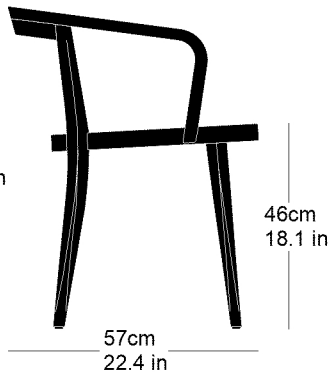

Abbey 1-920a

Bernhard Aebi, 2025

Sitz Formsperrholz, Rücken, Armlehnen, Hinterfüsse und Sitzzarge massiv gebogen B58, T57, H73, SH46

Bernhard Aebi, 2025

Assise moulée en multiplis, dossier, accoudoirs, pieds arrière et cadre du siège en bois massif cintré L58, P57, H73, HAss46

Bernhard Aebi, 2025

Moulded plywood seat, backrest, armrests, rear legs and seat frame solid bentwood W58, D57, H73, SH46

Varianten / variantes / variants

Abbey
1-920

Abbey
11-920

Technische Angaben / specifications / specifications

Masse / mesure / measure

Gewicht / ponds / weight

3.5 kg 7.0 lb

Abbey 1-920a

Holzarten / types de bois / types of wood

Buche natur BN 000 AM
Beech natural BN 000 AM
Hêtre naturel BN 000 AM

Buche schwarz BB 203 SG
Beech black BB 203 SG
Hêtre noir BB 203 SG