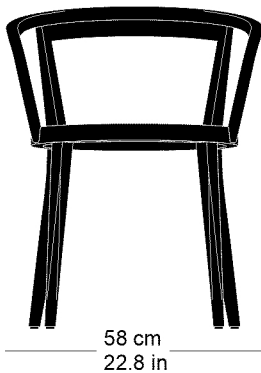

Bernhard Aebi, 2025

Sitz Formsperrholz, Rücken, Armlehnen, Hinterfüsse und Sitzzarge massiv gebogen B58, T57, H73, SH46

Bernhard Aebi, 2025

Assise moulée en multiplis, dossier, accoudoirs, pieds arrière et cadre du siège en bois massif cintré L58, P57, H73, HAss46

Bernhard Aebi, 2025

Moulded plywood seat, backrest, armrests, rear legs and seat frame solid bentwood W58, D57, H73, SH46

Varianten / variantes / variants

Technische Angaben / specifications / specifications

Masse / mesure / measure