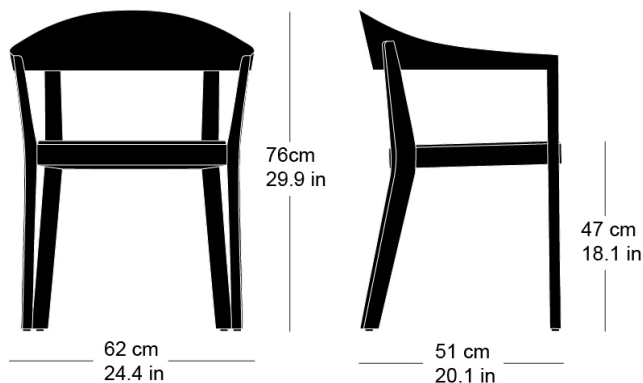

klio 3-353a

Studio Hannes Wettstein, 2014

Sitz gepolstert, Rücken/Armlehne und Füsse massiv gebogen, stapelbar, Reihenverbindung möglich
B63, T51, H76.5, SH46.5, ALH67

Studio Hannes Wettstein, 2014

Assise rembourrée, dossier/accoudoir et pieds en bois massif cintré, empilable, système d'accouplement en option

L63, P51, H76.5, HAss46.5, HAcc67

Studio Hannes Wettstein, 2014

upholstered seat, back/armrest and legs of solid bentwood, stackable, optional row connector
W63, D51, H76.5, SH46.5, ALH67

Varianten / variantes / variants

klio
3-350

klio
3-350a

klio
3-353

Technische Angaben / specifications / specifications

Masse / mesure / measure

Gewicht / poids / weight 6 kg 12.0 lb

Polsterung / rembourrage / upholstery ja / oui / yes

Reihenverbindung / accouplement / mating system ja / oui / yes