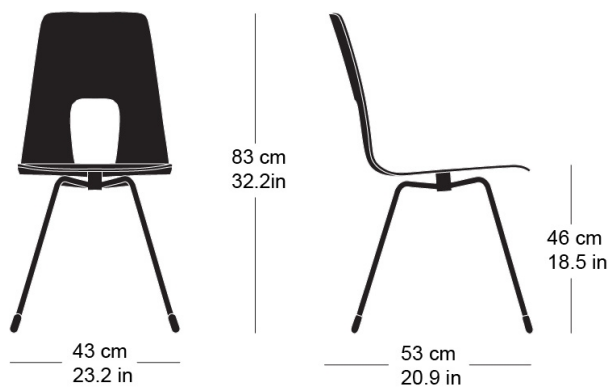

**einpunktstuhl 7-050**

Hans Bellmann, 1951

Sitzschale Formsperrholz, Metallgestell und zentraler Verbindungspunkt schwarz matt oder verchromt  
B43, T53, H83, SH46

Hans Bellmann, 1951

Coque d'assise en contreplaqué moulé, châssis métallique et point de jonction en noir mat ou chromé  
L43, P53, H83, HAss46

Hans Bellmann, 1951

Moulded plywood seat shell, black matte or chrome-plated metal frame and central attachment point  
W43, D53, H83, SH46

**Technische Angaben / specifications / specifications**

Masse / mesure / measure