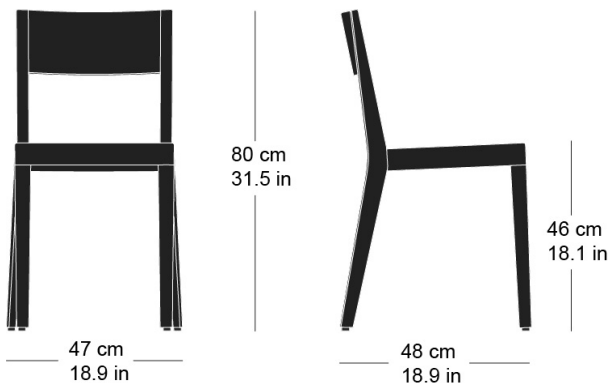

miro 6-400

Hannes Wettstein, 1999

Sitz Formsperrholz, Hinterfüsse und Rücken massiv gebogen, stapelbar, Reihenverbindung möglich
B47, T48, H80, SH46

Hannes Wettstein, 1999

Assise en multiplis, dossier et pieds arrière en bois massif cintré, empilable, système d'accouplement en option
L47, P48, H80, HAss46

Hannes Wettstein, 1999

Moulded plywood seat, rear legs and back of solid bentwood, stackable, optional row connector
W47, D48, H80, SH46

Varianten / variantes / variants

miro
6-400amiro
6-403miro
6-403amiro
11-560miro
11-580

Technische Angaben / specifications / specifications

Masse / mesure / measure

Gewicht / ponds / weight 4.1 kg 8.2 lb

Reihenverbindung /
accouplement / mating system ja / oui / yes

Stapelung / empilage / stacking 5 Stühle / chaises / chairs