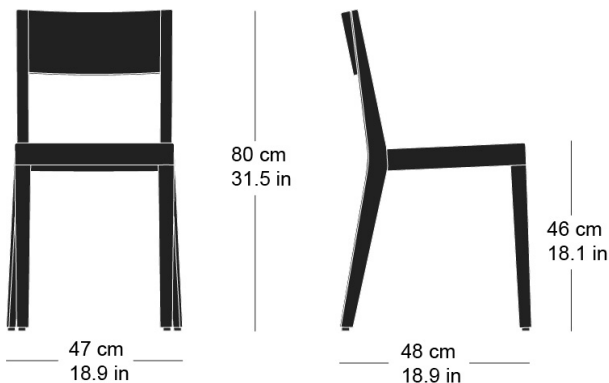

Hannes Wettstein, 1999

Moulded plywood seat, rear legs and back of solid bentwood, stackable, optional row connector  
W47, D48, H80, SH46

## Varianten / variantes / variants

Miro  
6-400a

Miro  
6-403

Miro  
6-403a

Miro  
11-560

Miro  
11-580

## Masse / mesure / measure

Gewicht / ponds / weight 4.1 kg 8.2 lb

Reihenverbindung /  
accouplement / mating system ja / oui / yes

Stapelung / empilage / stacking 5 Stühle / chaises / chairs