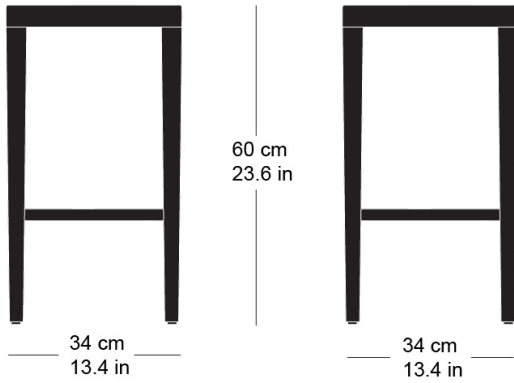

miro
11-300

miro
11-400

miro
11-403

miro
11-303

miro hocker 11-560

Technische Angaben / specifications / specifications
Masse / mesure / measure

Gewicht / ponds / weight 3.6 kg 7.2 lb

miro hocker 11-560