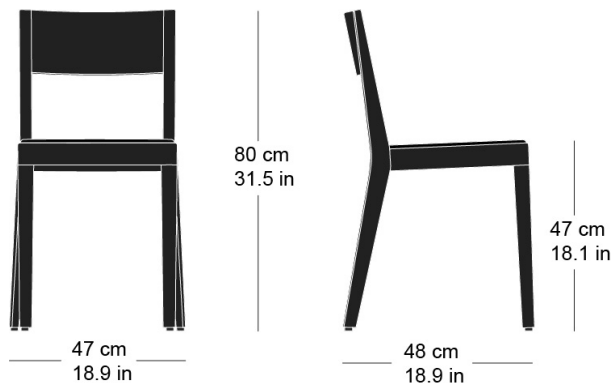

miro 6-403

Hannes Wettstein, 1999

Sitz gepolstert, Hinterfüsse und Rücken massiv gebogen, stapelbar, Reihenverbindung möglich
B47, T48, H80, SH47

Hannes Wettstein, 1999

Hannes Wettstein, 1999 Assise rembourrée, dossier et pieds arrière en bois massif cintré, empilable, système d'accouplement en option
L47, P48, H80, HAss47

Hannes Wettstein, 1999

Upholstered seat, rear legs and back of solid bentwood, stackable, optional row connector
W47, D48, H80, SH47

Varianten / variantes / variants

miro
6-400

miro
6-400a

miro
6-403a

miro
6-406

miro
6-406a

miro
11-560

miro
11-580

Technische Angaben / specifications / specifications

Masse / mesure / measure

Gewicht / poids / weight 4.8 kg 9.6 lb

Polsterung / rembourrage / upholstery ja / oui / yes

Reihenverbindung / accouplement / mating system ja / oui / yes