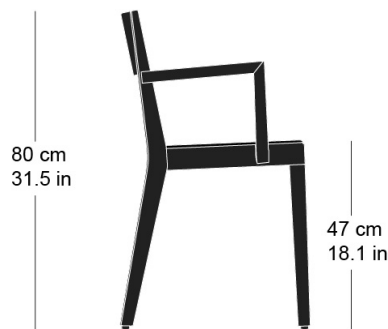

miro 6-403a

Hannes Wettstein, 1999

Sitz gepolstert, Hinterfüsse und Rücken massiv gebogen, stapelbar, Reihenverbindung möglich
B54, T48, H80, SH47, ALH68

Hannes Wettstein, 1999

Assise rembourrée, dossier et pieds arrière en bois massif cintré, empilable, système d'accouplement en option
L54, P48, H80, HAss47, HAcc68

Hannes Wettstein, 1999

Upholstered seat, rear legs and back solid bentwood, stackable, optional row connector
W54, D48, H80, SH47, ALH68

Varianten / variantes / variants

miro
6-400miro
6-400amiro
6-403miro
11-560miro
11-580

Technische Angaben / specifications / specifications

Masse / mesure / measure

54cm
21.3 in48 cm
18.9 in

Gewicht / poids / weight 5.4 kg 10.8 lb

Polsterung / rembourrage / upholstery ja / oui / yes

Reihenverbindung / accouplement / mating system ja / oui / yes