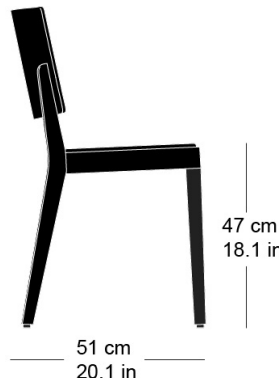

status 6-415

Hannes Wettstein, 1999

Sitz gepolstert, Rücken Formsperrholz, Polster vorne aufgesetzt, Hinterfüsse massiv gebogen, stapelbar, Reihenverbindung möglich
B50, T51, H82, SH47

Hannes Wettstein, 1999

Upholstered seat, moulded plywood back, upholstered on the front, rear legs solid bentwood, stackable, optional row connector
W50, D51, H82, SH47

Varianten / variantes / variants

Status
6-410

Status
6-410a

Status
6-413

Status
6-413a

Status
6-415a

Technische Angaben / specifications / specifications

Masse / mesure / measure

82 cm
32.3 in

47 cm
18.1 in

Gewicht / poids / weight 6.3 kg 12.6 lb

Polsterung / rembourrage / upholstery ja / oui / yes

Reihenverbindung / accouplement / mating system ja / oui / yes

Stapelung / empilage / stacking 5 Stühle / chaises / chairs

status 6-415

Holzarten / types de bois / types of wood