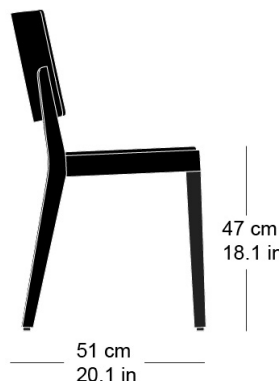

status 6-415

Hannes Wettstein, 1999

Sitz gepolstert, Rücken Formsperrholz, Polster vorne aufgesetzt, Hinterfüsse massiv gebogen, stapelbar, Reihenverbindung möglich
B50, T51, H82, SH47

Hannes Wettstein, 1999

Upholstered seat, moulded plywood back, upholstered on the front, rear legs solid bentwood, stackable, optional row connector
W50, D51, H82, SH47

Varianten / variantes / variants

status
6-410

status
6-410a

status
6-413

status
6-413a

status
6-415a

Technische Angaben / specifications / specifications

Masse / mesure / measure

82 cm
32.3 in

Gewicht / poids / weight 6.3 kg 12.6 lb

Polsterung / rembourrage / upholstery ja / oui / yes